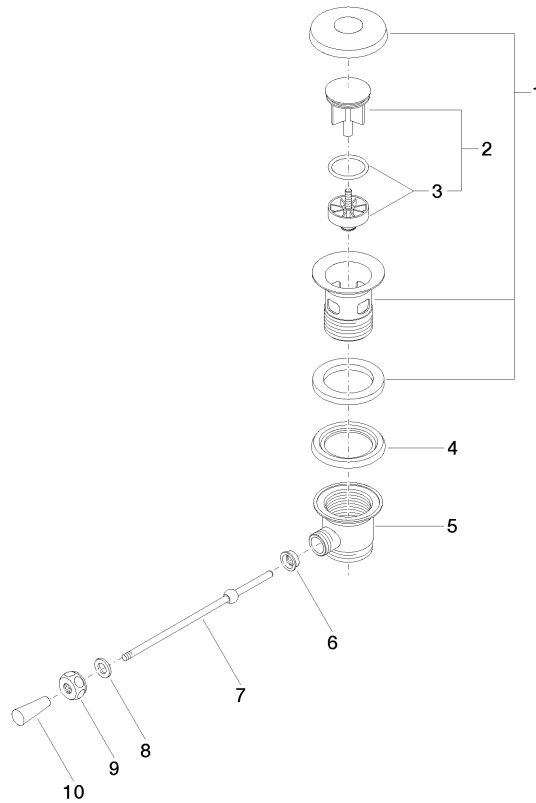

10 300 970

Parts for other finishes can be found here: Cromato

Elenco delle parti di ricambio

N.	Codice articolo	Denominazione	Quantità necessaria	Tempo di produzione
1	90 11 01 026 00-08	tazza	1	40
2	04 31 20 016 00-08	tappo	1	40
3	04 28 10 026 00 90	accessori	1	2
4	09 14 03 025 90	guarnizione	1	2
5	09 11 01 023-08	tazza	1	40
6	09 14 05 040 90	guarnizione	1	2
7	09 31 09 055-08	astina	1	60
8	09 30 11 049 90	rondella	1	2
9	09 23 30 003-08	dado	1	60
10	09 20 01 040-08	manopola	1	60